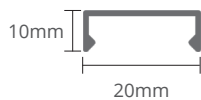

Code

Example: V1816 - S059027ODD079 - 2500

Code		Mounting	Power	CRI	CCT	Optics	Driver	Finish	Length
V1816	V1816, IP20	S Surface Mounted	05 4.8W/m	90 CRI>90 95 CRI>95	27 2700K 30 3000K 35 3500K 40 4000K 50 5000K 65 6500K TW 2500K-6000K RGB RGB RGBW3K RGBW 3000K RGBW4K RGBW 4000K RGBW6K RGBW 6000K	OD Opal	D0 Non-Dim DA DALI D4 DALI RGBW SW Switch-Dim CA Casambi C4 Casambi (TW/RGB/RGBW) T2 Tunable White (DALI/)	10 Black 11 White 79 Natural Anodised CU Custom	- XXXX
V1816IP	V1816, IP65		10 9.6W/m						
			14 14.4W/m						
			15 14.4W/m						
			19 19.2W/m						
			20 19.2W/m						
			23 23W/m						
			30 30W/m						
			38 38.4W/m						

FOS Lighting reserve the right to change any data without notification