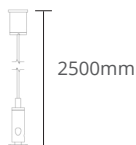

Accessories

Wire Suspension

Code

Example: V3550 - U050590270DD079 - 2500

Code		Mounting	Power	CRI	CCT	Optics	Driver	Finish	Length
V3550	V3550, IP20	P	05	90	27	OD	D0	10	-XXXX
V3550IP	V3550, IP67	U	10	95	30	Opal	DA	11	
			14		35		D4	79	
			15		40		SW	CU	
			19		50		CA		
			20		65		C4		
			23		TW				
			30		RGB		T2		
			38		RGBW3K				
					RGBW4K				
					RGBW6K				
					2700K		Non-Dim		
					3000K		DALI		
					3500K		DALI RGBW		
					4000K		Switch-Dim		
					5000K		Casambi		
					6500K		Casambi (TW/		
					2500K-6000K		RGB/RGBW)		
					RGB		Tunable White		
					RGBW 3000K		(DALI/)		
					RGBW 4000K				
					RGBW 6000K				

FOS Lighting reserve the right to change any data without notification