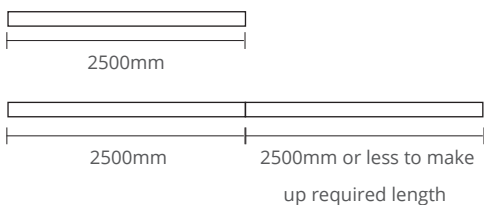

1. IP67 is achieved by using IP67 LED Tape.

Finish colour options

Installation Types

Wire Pendant (P) Up/Down Wire (U)

Configurations

Standard Length

Angle

Technical Information

	4.8W/m (5)	9.6W/m (10)	14.4W/m (15)	19.2W/m (20)	
Monochrome	CCT				
	2700K / 3000K / 3500K / 4000K / 5000K / 6500K				
	Ingress Protection (IP)				
	IP20/IP67				
CRI>					
90 / 95					
Lumens/m (4000K)		425	850	1275	1700
RGB & SINGLE COLOURS	14.4W/m (14)				
	CCT				
	RGB / Red / Green / Blue / Yellow				
	Ingress Protection (IP)				
IP20/IP67					
CRI>					
-					
Lumens/m		350-410 (RGB)			
RGBW	19.2W/m (19) *		23W/m (23)	30W/m (30)	19.2W/m (20)
	CCT				
	RGBW (3000K/4000K/6000K)				
	Ingress Protection (IP)				
IP20/IP67					
Lumens/m					
-					
Tunable White	19.2W/m (19)		38.4W/m (38)	23W/m (23)	
	CCT				
	2500K-6000K				
	Ingress Protection (IP)				
IP20/IP67		IP20	IP20/IP67		
CRI>					
90		90	90		
Lumens/m		1680	3360	1680	

Example: V3550 - U050590270DD079 - 2500

Code		Mounting	Power	CRI	CCT	Optics	Driver	Finish	Length
V3550	V3550, IP20	P	05	90	27	OD	D0	10	-XXXX
V3550IP	V3550, IP67	U	10	95	30	Opal	DA	11	
			14		35		D4	79	
			15		40		SW	CU	
			19		50		CA		
			20		65		C4		
			23		TW				
			30		RGB		T2		
			38		RGBW3K				
					RGBW4K				
					RGBW6K				
					2700K		Non-Dim		
					3000K		DALI		
					3500K		DALI RGBW		
					4000K		Switch-Dim		
					5000K		Casambi		
					6500K		Casambi (TW/		
					2500K-6000K		RGB/RGBW)		
					RGB		Tunable White		
					RGBW 3000K		(DALI/)		
					RGBW 4000K				
					RGBW 6000K				