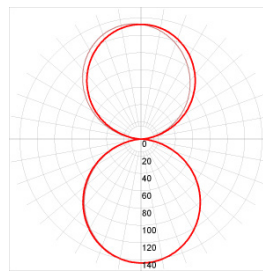

Direct/Indirect

Accessories

Wire Suspension

Code

Example: V3550 - U050590270DD079 - 2500

Code		Mounting	Power	CRI	CCT	Optics	Driver	Finish	Length
V3550	V3550, IP20	P	05	90	27	OD	D0	10	-XXXX
V3550IP	V3550, IP67	U	10	95	30	Opal	DA	11	
			14		35		D4	79	
			15		40		SW	CU	
			19		50		CA		
			20		65		C4		
			23		TW				
			30		RGB		T2		
			38		RGBW3K				
					RGBW4K				
					RGBW6K				
					2700K		Non-Dim		
					3000K		DALI		
					3500K		DALI RGBW		
					4000K		Switch-Dim		
					5000K		Casambi		
					6500K		Casambi (TW/		
					2500K-6000K		RGB/RGBW)		
					RGB		Tunable White		
					RGBW 3000K		(DALI/)		
					RGBW 4000K				
					RGBW 6000K				

FOS Lighting reserve the right to change any data without notification