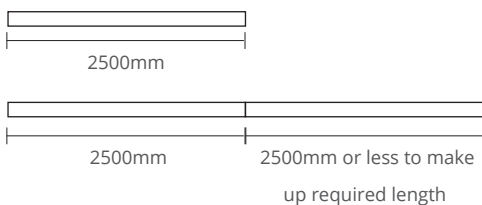

1. IP67 is achieved by using IP67 LED Tape.

Finish colour options

Installation Types

Surface Mounted (S) | Wire Pendant (P)

Configurations

Standard Length

Angle

Technical Information

		4.8W/m (5)	9.6W/m (10)	14.4W/m (15)	19.2W/m (20)	28.8W/m (29) ²	
Monochrome	CCT	2700K / 3000K / 3500K / 4000K / 5000K / 6500K					
	Ingress Protection (IP)	IP20/IP67					
	CRI>	90 / 95					
	Lumens/m (4000K)	425	850	1275	1700	2700	
RGB & SINGLE COLOURS	14.4W/m (14)						
	CCT	RGB / Red / Green / Blue / Yellow					
	Ingress Protection (IP)	IP20/IP67					
	CRI>	-					
Lumens/m	350-410 (RGB)						
RGBW	19.2W/m (19) *		23W/m (23)		30W/m (30)		
	CCT	RGBW (3000K/4000K/6000K)				RGBW (3000K/4000K)	
	Ingress Protection (IP)	IP20/IP67				IP20/IP67	
Lumens/m	-		-		-		
Tunable White	19.2W/m (19)		38.4W/m (38)		23W/m (23)		
	CCT	2500K-6000K				2500K-6000K	
	Ingress Protection (IP)	IP20/IP67		IP20		IP20/IP67	
	CRI>	90		90		90	
Lumens/m	1680		3360		1680		

Code		Mounting		Power		CRI		CCT		Optics		Driver		Finish		Length
V3640	V3640, IP20	S	Surface Mounted	05	4.8W/m	90	CRI>90	27	2700K	OD	Opal	D0	Non-Dim	10	Black	- XXXX
V3640/IP	V3640, IP65	P	Pendant (Wire, Direct)	10	9.6W/m	95	CRI>95	30	3000K			DA	DALI	11	White	
				14	14.4W/m			35	3500K			D4	DALI RGBW	79	Natural Anodised	
				15	14.4W/m			40	4000K			SW	Switch-Dim	CU	Custom	
				19	19.2W/m			50	5000K			CA	Casambi			
				20	19.2W/m			65	6500K			C4	Casambi (TW/ RGB/RGBW)			
				23	23W/m			TW	2500K-6000K			T2	Tunable White (DALI/)			
				29	28.8W/m			RGB	RGB							
				30	30W/m			RGBW3K	RGBW 3000K							
				30	30W/m			RGBW4K	RGBW 4000K							
				38	38.4W/m			RGBW6K	RGBW 6000K							