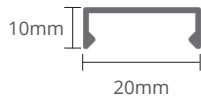

Code

Example: V1819 - S05902710D079 - 2500

Code		Mounting	Power		CRI		CCT		Optics		Driver		Finish		Length
V1819	V1819	S Surface Mounted	05	4.8W/m	90	CRI>90	27	2700K	10	10°	D0	Non-Dim	10	Black	-XXXX
			10	9.6W/m	95	CRI>95	30	3000K	20	20°	DA	DALI	11	White	
			14	14.4W/m			35	3500K	30	30°	D4	DALI RGBW	79	Natural Anodised	
			15	14.4W/m			40	4000K	60	60°	SW	Switch-Dim	CU	Custom	
			19	19.2W/m			50	5000K	90	90°	CA	Casambi			
			20	19.2W/m			65	6500K			C4	Casambi (TW/ RGB/RGBW)			
			23	23W/m			TW	2500K-6000K			T2	Tunable White (DALI/)			
			30	30W/m			RGB	RGB							
			38	38.4W/m			RGBW3K	RGBW 3000K							
							RGBW4K	RGBW 4000K							
							RGBW6K	RGBW 6000K							

FOS Lighting reserve the right to change any data without notification