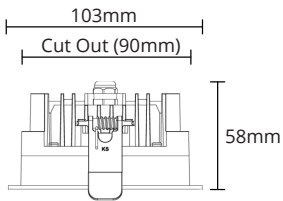

Dimensions

AQ3